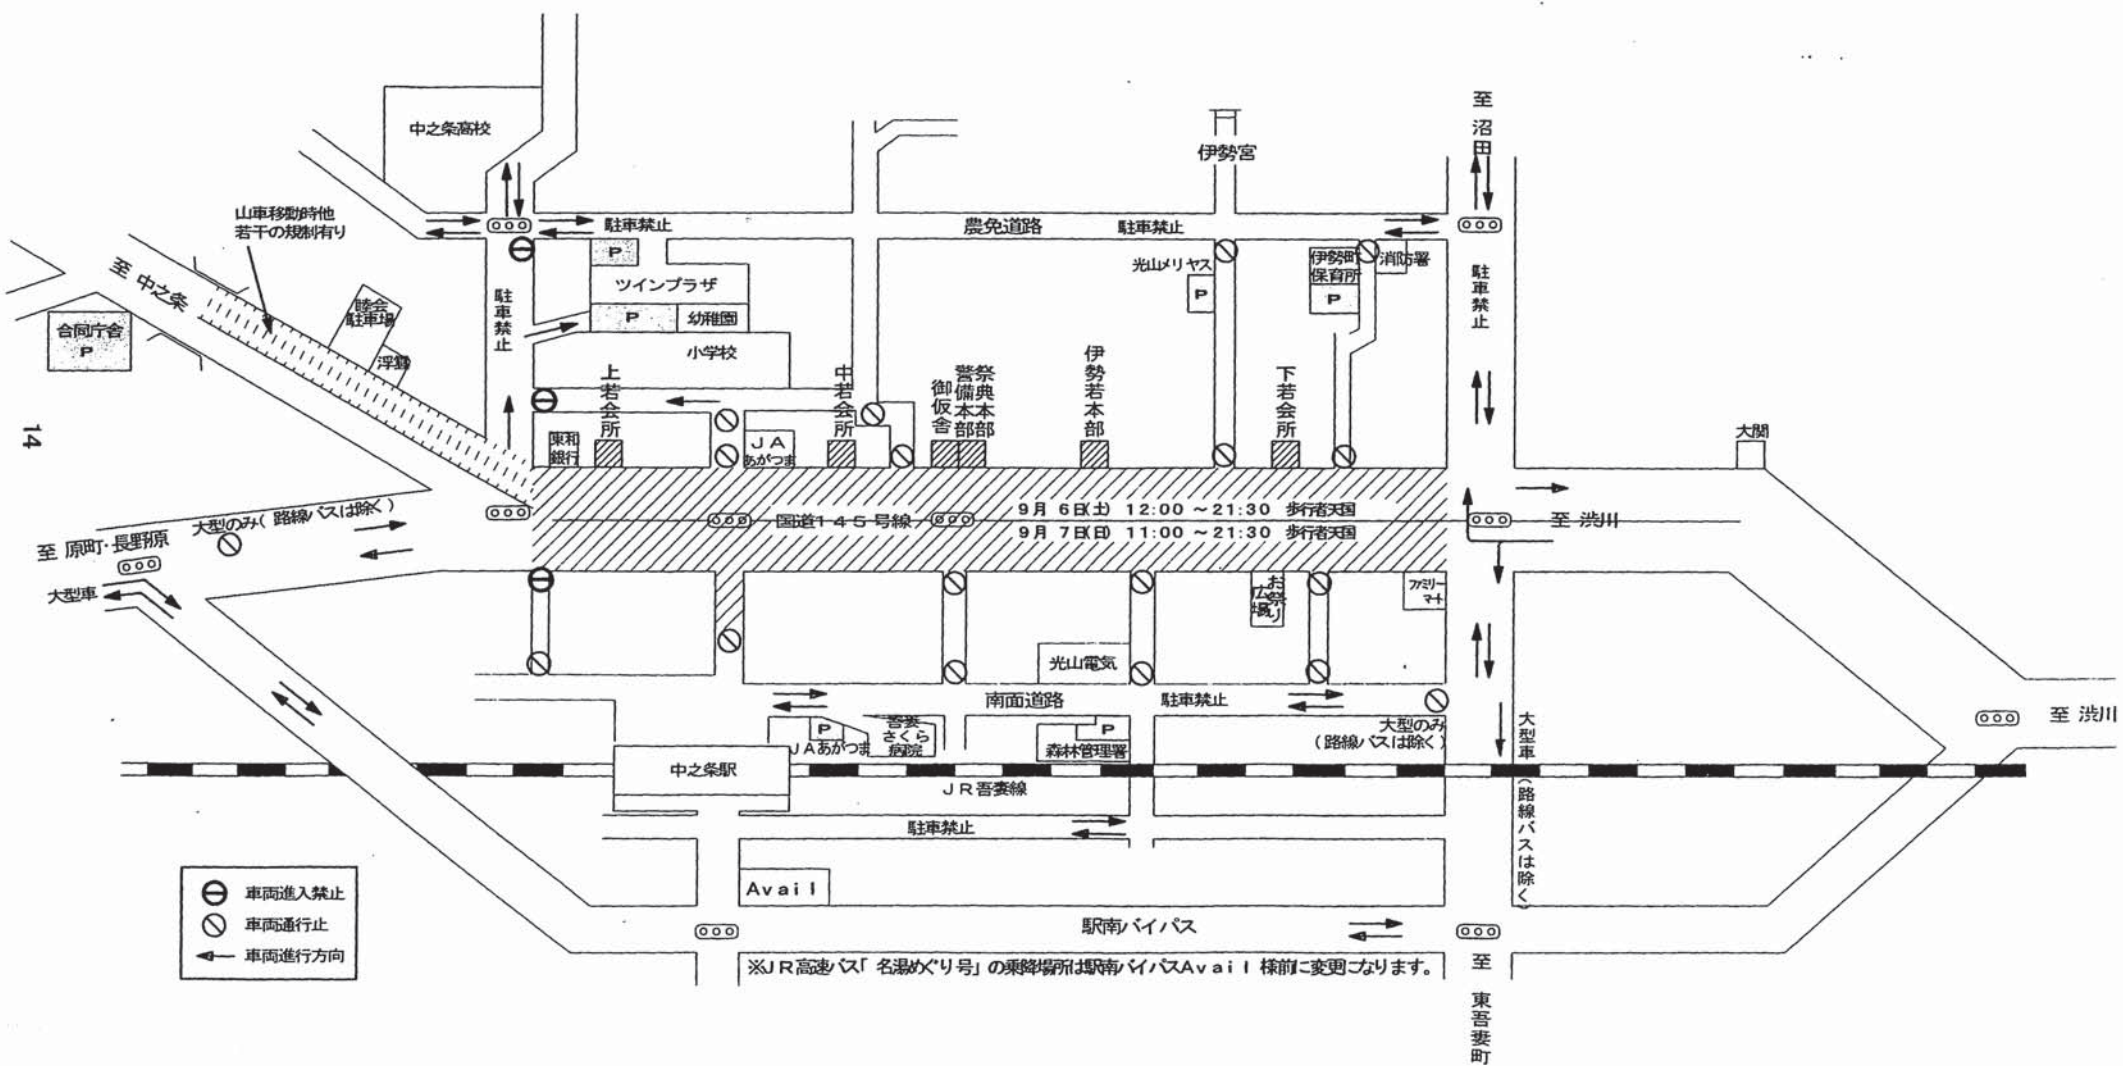

伊勢町祇園祭 歩行者天国図 交通規制図

9月 6日(土) 12:00 ~ 21:30

9月 7日(日) 11:00 ~ 21:30

14

- ⊖ 車両進入禁止
- ⊘ 車両通行止
- ← 車両進行方向

※JR高速バス「名湯めぐり号」の乗降場所は、駅南バスAvail 様前に変更となります。

至
東
吾
妻
町